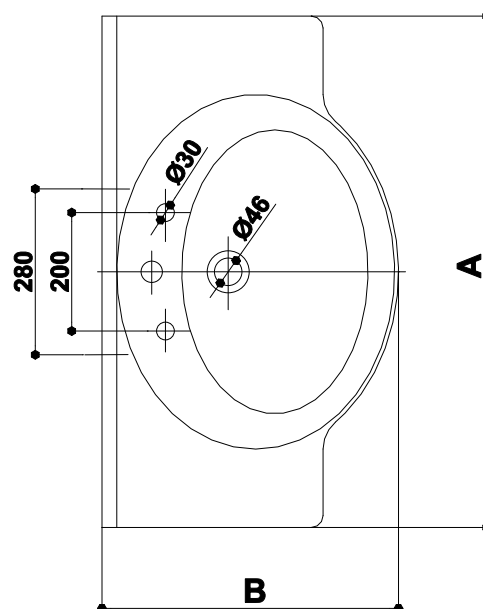

LAVOAR TOP PARIS 850
WASHBASIN TOP PARIS 850
РАКОВИНА ТОП ПАРИЖ 850