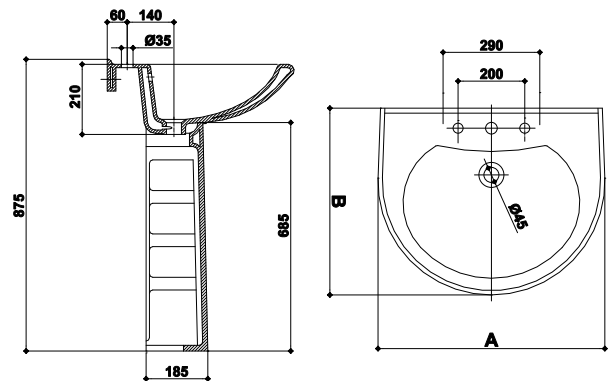

# CINTIA

СИНТИА

VAS WC NORMAL  
WC BOWL  
MONOBLOCK  
ОДНОЧАСТЬНЫЙ  
ТУАЛЕТ

LAVOAR CU PIEDESTAL  
WASHBASIN WITH  
PEDESTAL  
РАКОВИНА С  
ПЬЕДЕСТАЛОМ

	A	B
L60 cm	600	500
L70 cm	680	560

BIDEU  
BIDET  
БИДЕ