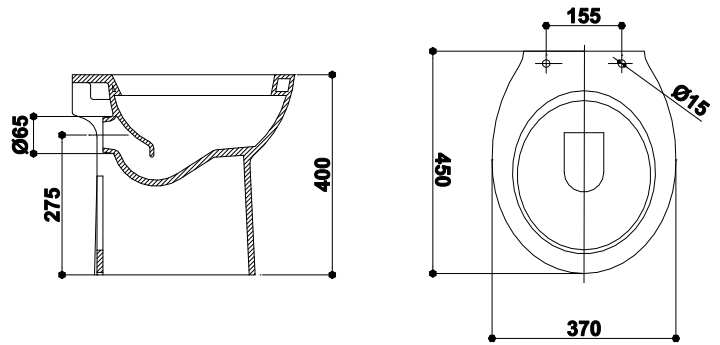

VAS WC EGEON
WC BOWL EGEON
ТУАЛЕТ ЭГЕОН