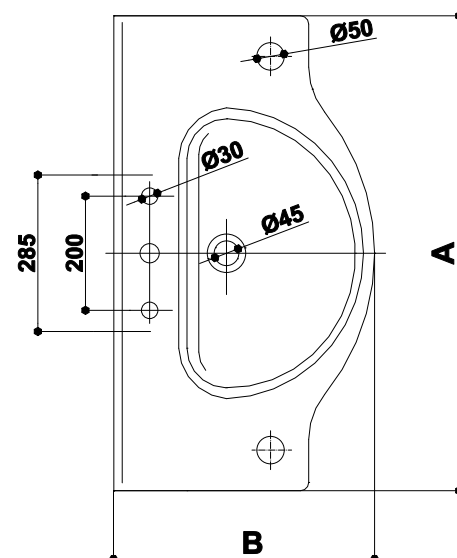

LAVOAR TOP ELENA 850
WASHBASIN TOP ELENA 850
РАКОВИНА ТОП ЕЛЕНА 850