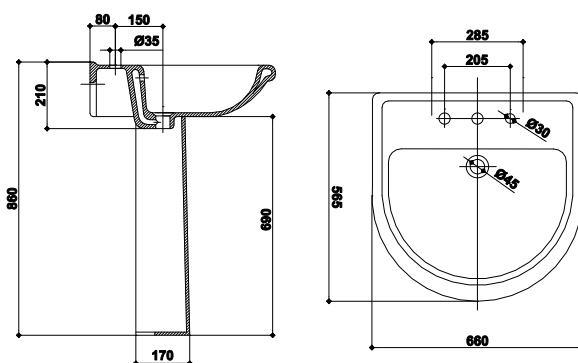

# GODIA

ГОДИЯ

VAS WC MONOBLOC  
WC BOWL  
MONOBLOCK  
ОДНОЧАСТЫЙ  
ТУАЛЕТ

VAS WC NORMAL  
WC BOWL  
НОРМАЛЬНЫЙ  
ТУАЛЕТ

LAVOAR CU PIEDESTAL  
WASHBASIN WITH  
PEDESTAL  
РАКОВИНА С  
ПЬЕДЕСТАЛОМ

BIDEU  
BIDET  
БИДЕ