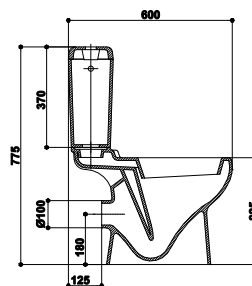

VASE

WC ТУАЛЕТ

Bianca

T5 | T6 | T20 | RUSTIC  
MINI | MINI COLT

VAS WC TURCESC T5  
WC BOWL SQUATTI NG PANT 5  
ТУАЛЕТ T5

VAS WC TURCESC T6  
WC BOWL SQUATTI NG PANT 6  
ТУАЛЕТ T6

VAS WC TURCESC T20  
WC BOWL SQUATTI NG PANT 20  
ТУАЛЕТ T20

VAS WC RUSTIC  
WC BOWL RUSTIC  
ТУАЛЕТ РУСТИК

VAS WC MINI  
WC BOWL MINI  
ТУАЛЕТ МИНИ

VAS WC MINI  
CU REZERVOR COLT  
ANGLE TANK  
MINI WC BOWL  
ТУАЛЕТ МИНИ  
УГОЛНОЙ

TRIESTE | EGEON | PAFOS | AGATHE