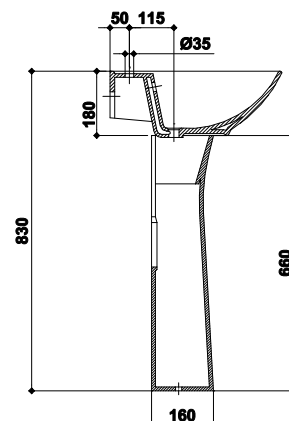

LAVOAR TOPAZIO
WASHBASIN TOPAZIO
РАКОВИНА ТОПАЦИО

	A	B	C	D
L-47	470	370	205	165
L-52	510	445	220	200