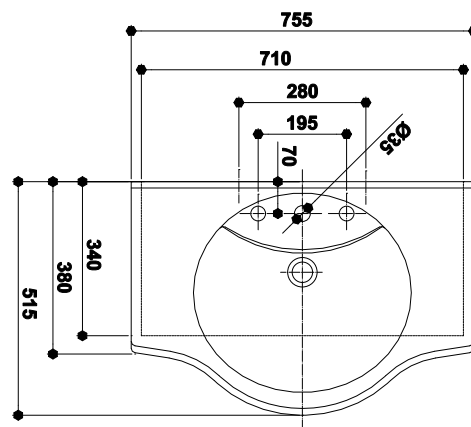

LAVOARE TOP

ADRIA | SELENA

РАКОВИНЫ ТОП АДРИА | СЕЛЕНА

Bianca

LAVOAR ADRIA
WASHBASIN ADRIA
РАКОВИНА ТОП АДРИА