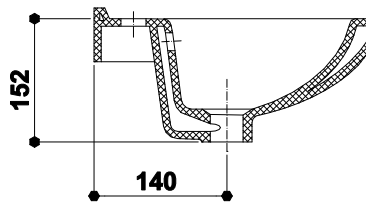

LAVOAR LG
WASHBASIN LG
РАКОВИНА ЛГ