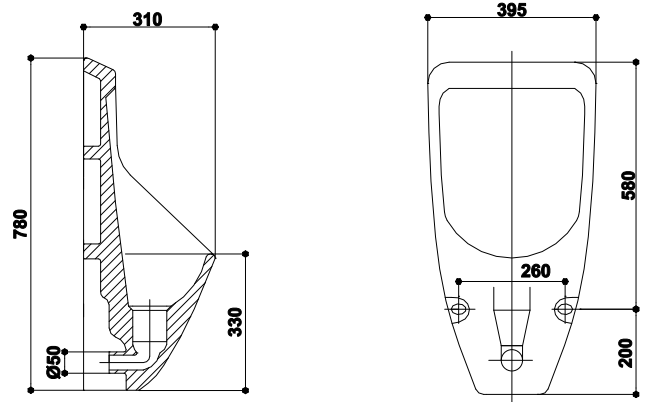

*Bianca*

2700 | 2800 | 1000 | SKF

VAS WC 2700  
WC BOWL 2700  
БЕЗВОДНЫЙ  
ПИССУАР 2700

VAS WC 2800  
WC BOWL 2800  
БЕЗВОДНЫЙ  
ПИССУАР 2800

VAS WC 1000  
WX BOWL 1000  
БЕЗВОДНЫЙ  
ПИССУАР 1000

VAS WC SKF  
WC BOWL SKF  
БЕЗВОДНЫЙ  
ПИССУАР СКФ