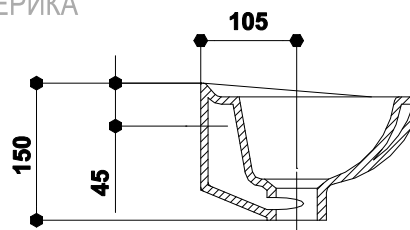

LAVOAR ERIKA
WASHBASIN ERIKA
РАКОВИНА ЕРИКА