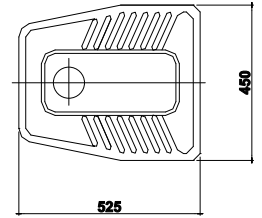

VASE

WC ТУАЛЕТ

Bianca

T5 | T6 | T20 | RUSTIC  
MINI | MINI COLT

VAS WC TURCESC T5  
WC BOWL SQUATTI NG PANT 5  
ТУАЛЕТ T5

VAS WC TURCESC T6  
WC BOWL SQUATTI NG PANT 6  
ТУАЛЕТ T6

VAS WC TURCESC T20  
WC BOWL SQUATTI NG PANT 20  
ТУАЛЕТ T20

VAS WC RUSTIC  
WC BOWL RUSTIC  
ТУАЛЕТ РУСТИК

VAS WC MINI  
WC BOWL MINI  
ТУАЛЕТ МИНИ

VAS WC MINI  
CU REZERVOR COLT  
ANGLE TANK  
MINI WC BOWL  
ТУАЛЕТ МИНИ  
УГОЛНОЙ

TRIESTE | EGEON | PAFOS | AGATHE