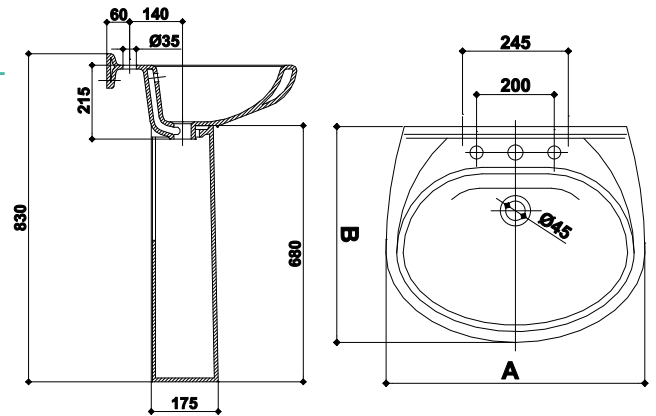

# ELENA

ЕЛЕНА

SET

ELENA

Bianca

VAS WC MONOBLOC  
WC BOWL  
MONOBLOCK  
ОДНОЧАСТЫЙ  
ТУАЛЕТ

VAS WC NORMAL  
WC BOWL  
НОРМАЛЬНЫЙ  
ТУАЛЕТ

LAVOAR CU PIEDESTAL  
WASHBASIN WITH  
PEDESTAL  
РАКОВИНА С  
ПЬЕДЕСТАЛОМ

	A	B
L60 cm	600	500
L65 cm	650	550

BIDEU  
BIDET  
БИДЕ

SET