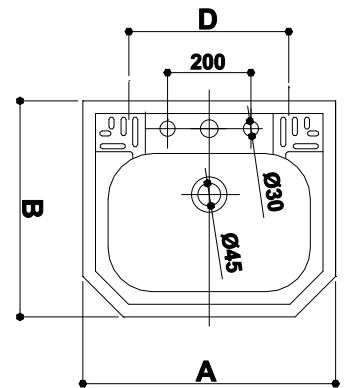

## L2 | LSD | LG | TOPAZIO

LAVOAR L2  
WASHBASIN L2  
РАКОВИНА Л2

	A	B	C	D
L2-40	400	345	140	125
L2-50	510	420	195	205
L2-55	560	460	200	210

LAVOAR LSD  
WASHBASIN LSD  
РАКОВИНА ЛСД

	A	B	C	D
LSD-40	400	325	170	130
LSD-50	510	410	190	220
LSD-55	555	455	210	220