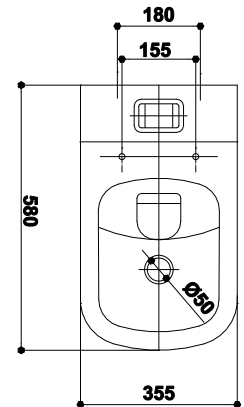

# AMSTERDAM | NMX | DUO PACK

*Bianca*

VAS WC AMSTERDAM  
WC BOWL AMSTERDAM  
ТУАЛЕТ АМСТЕРДАМ

VAS WC NMX  
WC BOWL NMX  
ТУАЛЕТ НМХ

VAS WC DUO PACK  
WC BOWL DWO PACK  
ТУАЛЕТ ПАК

VASE URINALE FARA APA

ПИССУАРЫ  
БЕЗ ВОДЫ