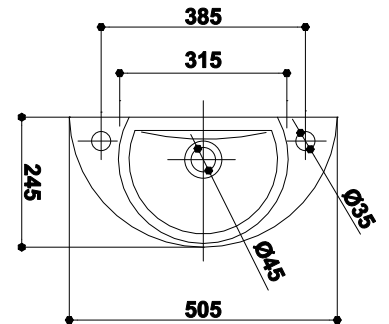

ULYSSE | PALERMO | ERIKA | BEVERINO

LAVOAR PALERMO
WASHBASIN PALERMO
РАКОВИНА ПАЛЕРМО