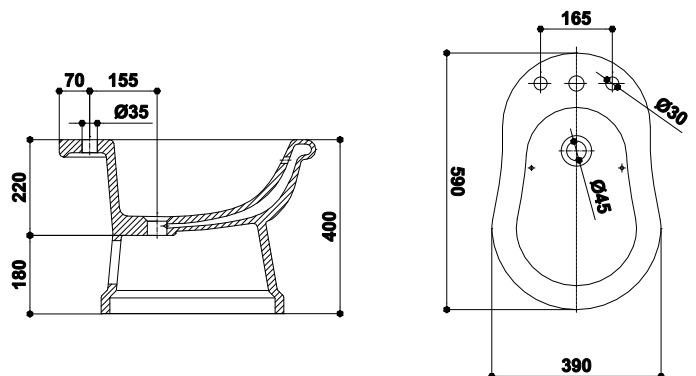

VAS WC MONOBLOC  
WC BOWL  
MONOBLOCK  
ОДНОЧАСТЫЙ  
ТУАЛЕТ

VAS WC NORMAL  
WC BOWL  
НОРМАЛЬНЫЙ  
ТУАЛЕТ

LAVOAR CU PIEDESTAL  
WASHBASIN WITH  
PEDESTAL  
РАКОВИНА С  
ПЬЕДЕСТАЛОМ

BIDEU  
BIDET  
БИДЕ

SET