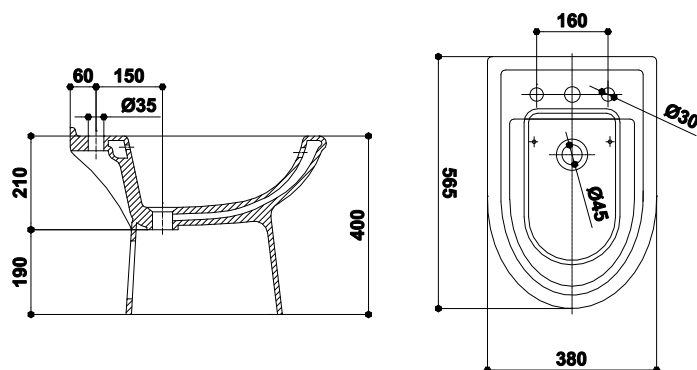

# GODIA

ГОДИЯ

VAS WC MONOBLOC  
WC BOWL  
MONOBLOCK  
ОДНОЧАСТЫЙ  
ТУАЛЕТ

VAS WC NORMAL  
WC BOWL  
НОРМАЛЬНЫЙ  
ТУАЛЕТ

LAVOAR CU PIEDESTAL  
WASHBASIN WITH  
PEDESTAL  
РАКОВИНА С  
ПЬЕДЕСТАЛОМ

BIDEU  
BIDET  
БИДЕ