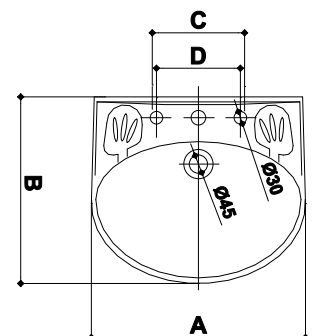

A	B	C	D
L-47	470	370	205	165
L-52	510	445	220	200