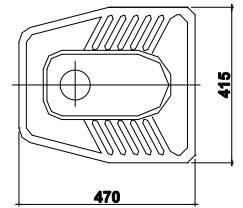

VASE

WC ТУАЛЕТ

Bianca

T5 | T6 | T20 | RUSTIC  
MINI | MINI COLT

VAS WC TURCESC T5  
WC BOWL SQUATTI NG PANT 5  
ТУАЛЕТ T5

VAS WC TURCESC T6  
WC BOWL SQUATTI NG PANT 6  
ТУАЛЕТ T6

VAS WC TURCESC T20  
WC BOWL SQUATTI NG PANT 20  
ТУАЛЕТ T20