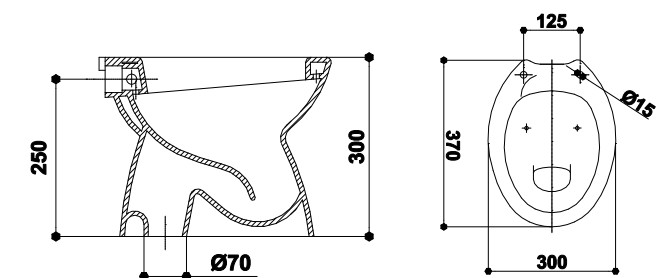

VAS WC CIV CK
WC BOWL CIV CK
ТУАЛЕТ ЧИВ СК