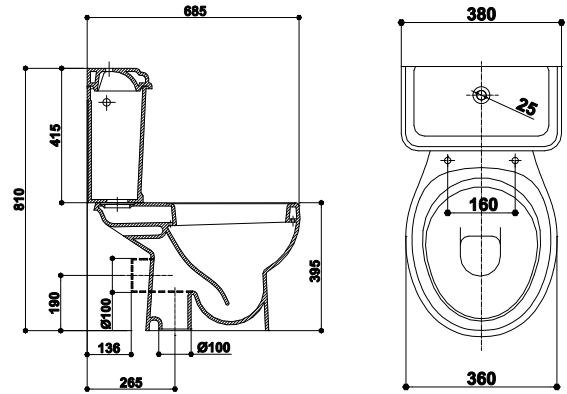

# ELENA

ЕЛЕНА

SET

ELENA

Bianca

VAS WC MONOBLOC  
WC BOWL  
MONOBLOCK  
ОДНОЧАСТЫЙ  
ТУАЛЕТ

VAS WC NORMAL  
WC BOWL  
НОРМАЛЬНЫЙ  
ТУАЛЕТ

LAVOAR CU PIEDESTAL  
WASHBASIN WITH  
PEDESTAL  
РАКОВИНА С  
ПЬЕДЕСТАЛОМ

	A	B
L60 cm	600	500
L65 cm	650	550

BIDEU  
BIDET  
БИДЕ

SET