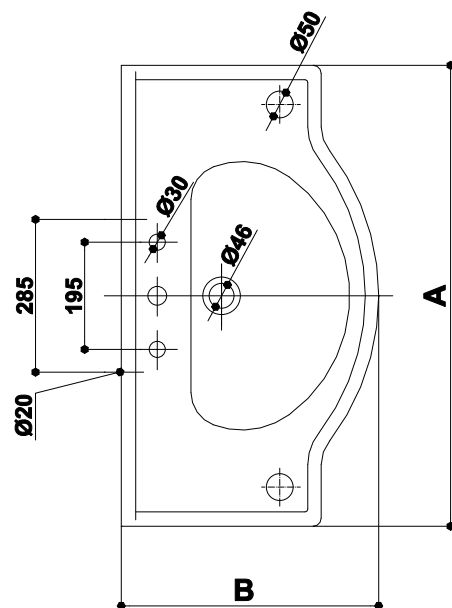

LAVOARE TOP VICTORIA 850
WASHBASIN TOP VICTORIA 850
РАКОВИНА ТОП ВИКТОРИА 850