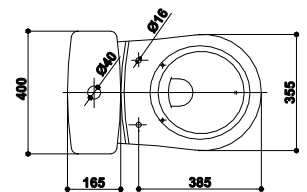

VAS WC MINI
CU REZERVOR COLT
ANGLE TANK
MINI WC BOWL
ТУАЛЕТ МИНИ
УГОЛНОЙ