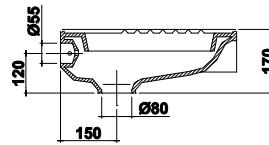

VASE

WC ТУАЛЕТ

Bianca

T5 | T6 | T20 | RUSTIC  
MINI | MINI COLT

VAS WC TURCESC T5  
WC BOWL SQUATTI NG PANT 5  
ТУАЛЕТ T5

VAS WC TURCESC T6  
WC BOWL SQUATTI NG PANT 6  
ТУАЛЕТ T6

VAS WC TURCESC T20  
WC BOWL SQUATTI NG PANT 20  
ТУАЛЕТ T20