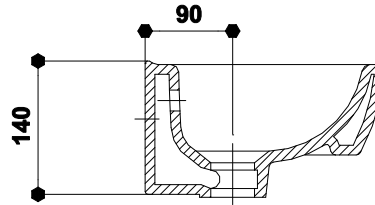

LAVOAR ULYSSE
WASHBASIN ULYSSE
РАКОВИНА УЛИСЕЙ