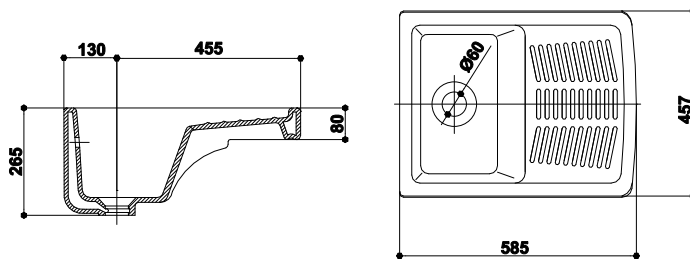

CUVA OLTA
WASH TUBE OLTA
ВАННА ОЛТА