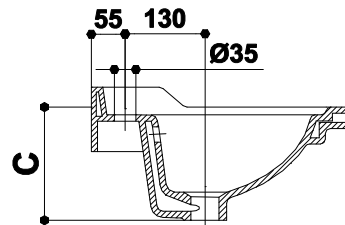

## L2 | LSD | LG | TOPAZIO

LAVOAR L2  
WASHBASIN L2  
РАКОВИНА Л2

	A	B	C	D
L2-40	400	345	140	125
L2-50	510	420	195	205
L2-55	560	460	200	210

LAVOAR LSD  
WASHBASIN LSD  
РАКОВИНА ЛСД

	A	B	C	D
LSD-40	400	325	170	130
LSD-50	510	410	190	220
LSD-55	555	455	210	220