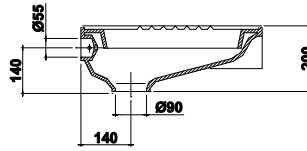

VASE

WC ТУАЛЕТ

Bianca

T5 | T6 | T20 | RUSTIC  
MINI | MINI COLT

VAS WC TURCESC T5  
WC BOWL SQUATTI NG PANT 5  
ТУАЛЕТ T5

VAS WC TURCESC T6  
WC BOWL SQUATTI NG PANT 6  
ТУАЛЕТ T6

VAS WC TURCESC T20  
WC BOWL SQUATTI NG PANT 20  
ТУАЛЕТ T20