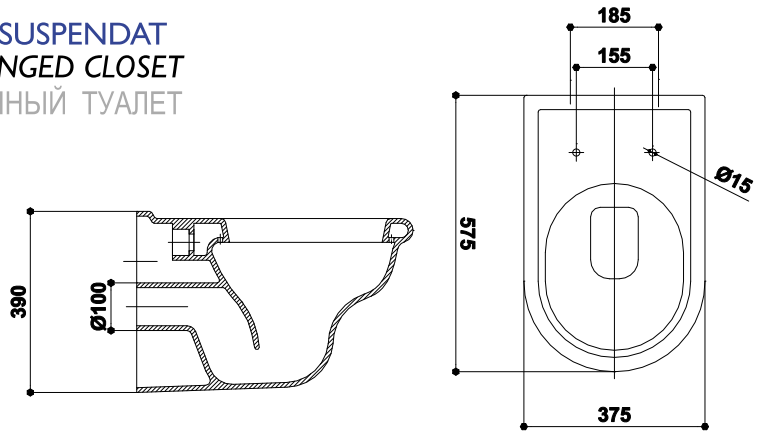

# GODIA SUSPENDAT

ГОДИЯ ВЗВЕШЕННЫЙ

VAS WC SUSPENDAT  
WALL HANGED CLOSET  
ВЗВЕШЕННЫЙ ТУАЛЕТ

LAVOAR SUSPENDAT  
WASHBASIN WITH WALL HANGE PEDESTAL  
РАКОВИНА С ВЗВЕШЕННЫМ ПЬЕДЕСТАЛОМ

BIDEU SUSPENDAT  
WALL HANGED BIDEU  
ВЗВЕШЕННЫЙ БИДЕ