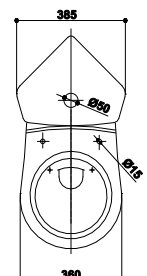

VASE

WC ТУАЛЕТ

Bianca

T5 | T6 | T20 | RUSTIC
MINI | MINI COLT