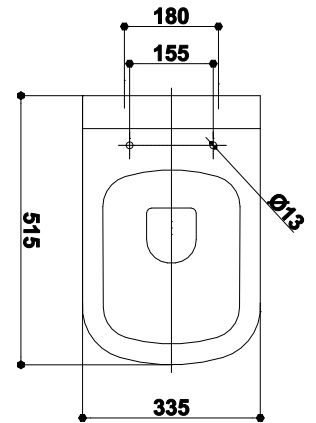

VAS WC NMX
WC BOWL NMX
ТУАЛЕТ НМХ