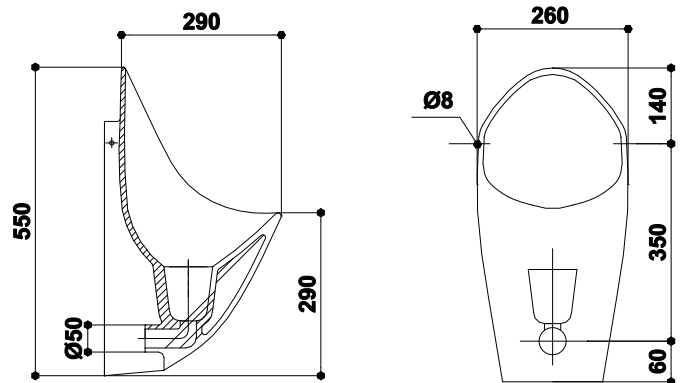

*Bianca*

2700 | 2800 | 1000 | SKF

VAS WC 2700  
WC BOWL 2700  
БЕЗВОДНЫЙ  
ПИССУАР 2700

VAS WC 2800  
WC BOWL 2800  
БЕЗВОДНЫЙ  
ПИССУАР 2800

VAS WC 1000  
WX BOWL 1000  
БЕЗВОДНЫЙ  
ПИССУАР 1000

VAS WC SKF  
WC BOWL SKF  
БЕЗВОДНЫЙ  
ПИССУАР СКФ