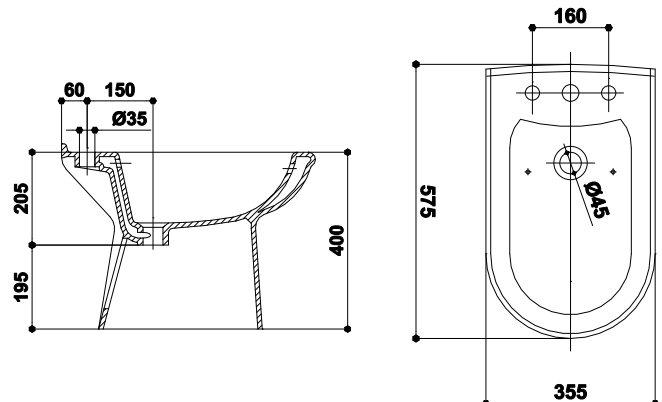

# CINTIA

СИНТИА

VAS WC NORMAL  
WC BOWL  
MONOBLOCK  
ОДНОЧАСТЬНЫЙ  
ТУАЛЕТ

LAVOAR CU PIEDESTAL  
WASHBASIN WITH  
PEDESTAL  
РАКОВИНА С  
ПЬЕДЕСТАЛОМ

	A	B
L60 cm	600	500
L70 cm	680	560

BIDEU  
BIDET  
БИДЕ