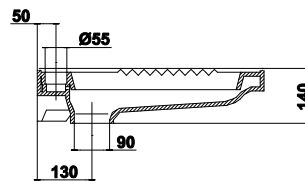

VASE

WC ТУАЛЕТ

Bianca

T5 | T6 | T20 | RUSTIC  
MINI | MINI COLT

VAS WC TURCESC T5  
WC BOWL SQUATTI NG PANT 5  
ТУАЛЕТ T5

VAS WC TURCESC T6  
WC BOWL SQUATTI NG PANT 6  
ТУАЛЕТ T6

VAS WC TURCESC T20  
WC BOWL SQUATTI NG PANT 20  
ТУАЛЕТ T20