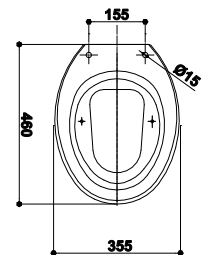

VAS WC MINI
WC BOWL MINI
ТУАЛЕТ МИНИ