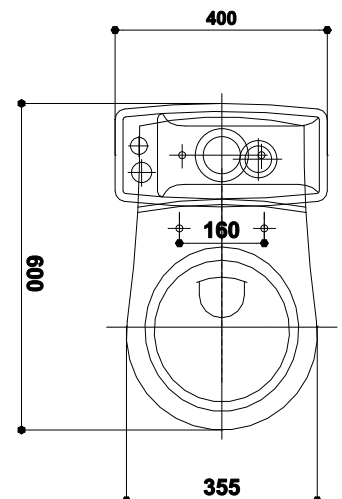

# AMSTERDAM | NMX | DUO PACK

*Bianca*

VAS WC AMSTERDAM  
WC BOWL AMSTERDAM  
ТУАЛЕТ АМСТЕРДАМ

VAS WC NMX  
WC BOWL NMX  
ТУАЛЕТ НМХ

VAS WC DUO PACK  
WC BOWL DWO PACK  
ТУАЛЕТ ПАК

VASE URINALE FARA APA

ПИССУАРЫ  
БЕЗ ВОДЫ