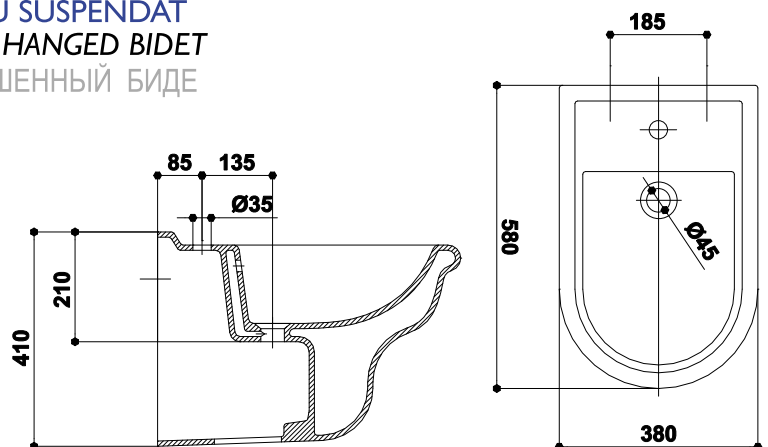

# GODIA SUSPENDAT

ГОДИЯ ВЗВЕШЕННЫЙ

VAS WC SUSPENDAT  
WALL HANGED CLOSET  
ВЗВЕШЕННЫЙ ТУАЛЕТ

LAVOAR SUSPENDAT  
WASHBASIN WITH WALL HANGE PEDESTAL  
РАКОВИНА С ВЗВЕШЕННЫМ ПЬЕДЕСТАЛОМ

BIDEU SUSPENDAT  
WALL HANGED BIDEU  
ВЗВЕШЕННЫЙ БИДЕ