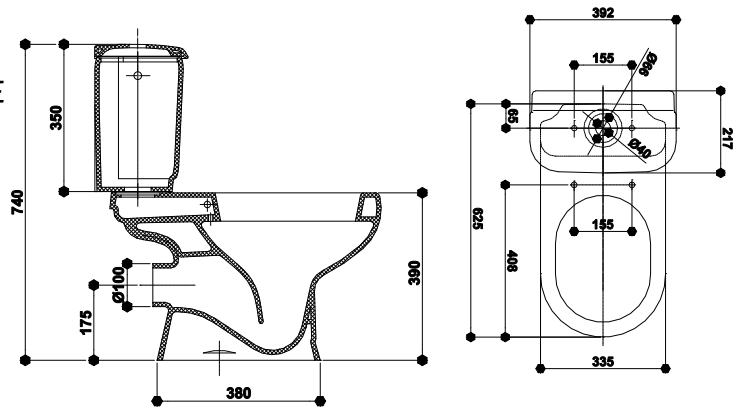

VAS WC TRIESTE
WC BOWL TRIESTE
ТУАЛЕТ ТРИЕСТЕ