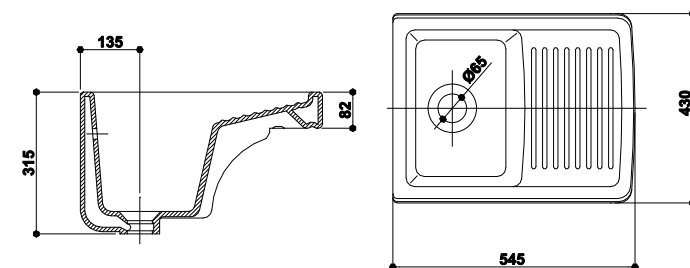

CUVA VOLGA
WASH TUBE VOLGA
ВАННА ВОЛГА