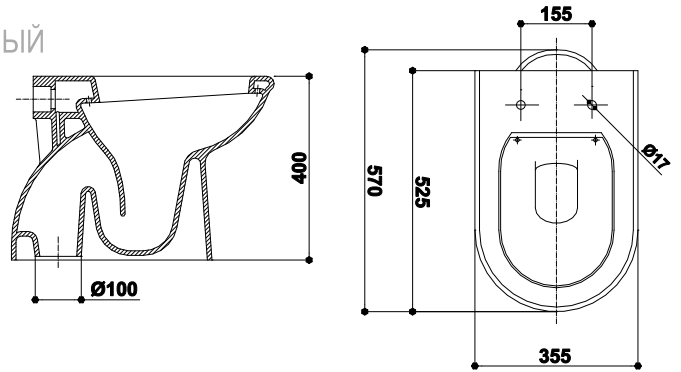

	A	B	C
L52 cm	550	475	165
L60 cm	600	500	260
L65 cm	650	550	275

**BIDEU**  
 BIDEU  
 БИДЕ

SET

# CINTIA

СИНТИА

VAS WC NORMAL  
WC BOWL  
MONOBLOCK  
ОДНОЧАСТЬНЫЙ  
ТУАЛЕТ

LAVOAR CU PIEDESTAL  
WASHBASIN WITH  
PEDESTAL  
РАКОВИНА С  
ПЬЕДЕСТАЛОМ

	A	B
L60 cm	600	500
L70 cm	680	560

BIDEU  
BIDET  
БИДЕ