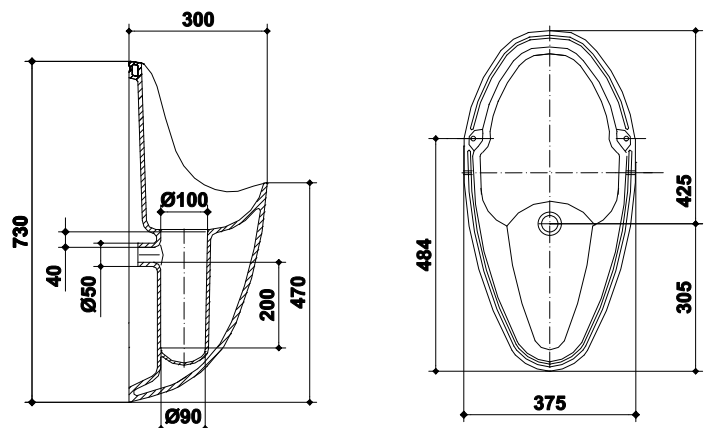

*Bianca*

2700 | 2800 | 1000 | SKF

VAS WC 2700  
WC BOWL 2700  
БЕЗВОДНЫЙ  
ПИССУАР 2700

VAS WC 2800  
WC BOWL 2800  
БЕЗВОДНЫЙ  
ПИССУАР 2800

VAS WC 1000  
WX BOWL 1000  
БЕЗВОДНЫЙ  
ПИССУАР 1000

VAS WC SKF  
WC BOWL SKF  
БЕЗВОДНЫЙ  
ПИССУАР СКФ