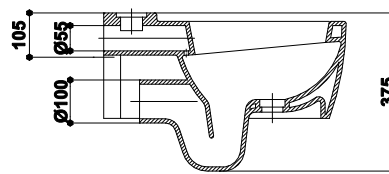

# AMSTERDAM | NMX | DUO PACK

*Bianca*

VAS WC AMSTERDAM  
WC BOWL AMSTERDAM  
ТУАЛЕТ АМСТЕРДАМ

VAS WC NMX  
WC BOWL NMX  
ТУАЛЕТ НМХ

VAS WC DUO PACK  
WC BOWL DWO PACK  
ТУАЛЕТ ПАК

VASE URINALE FARA APA

ПИССУАРЫ  
БЕЗ ВОДЫ