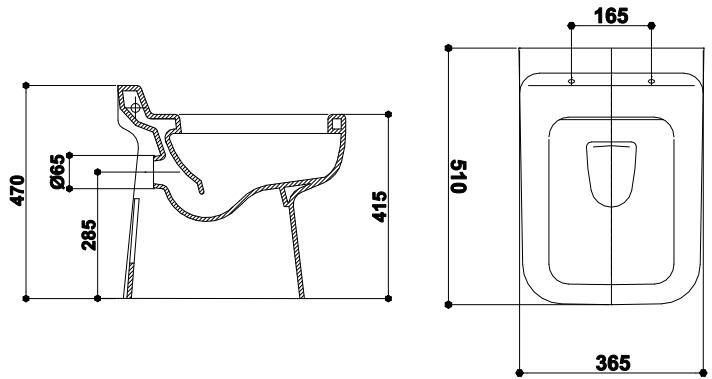

VAS WC PAFOS
WC BOWL PAFOS
ТУАЛЕТ ПАФОС