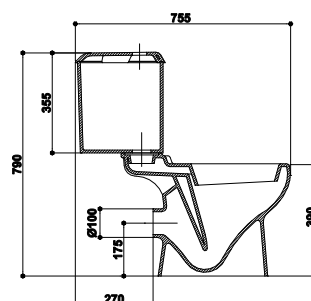

VASE

WC ТУАЛЕТ

Bianca

T5 | T6 | T20 | RUSTIC  
MINI | MINI COLT

VAS WC TURCESC T5  
WC BOWL SQUATTI NG PANT 5  
ТУАЛЕТ T5

VAS WC TURCESC T6  
WC BOWL SQUATTI NG PANT 6  
ТУАЛЕТ T6

VAS WC TURCESC T20  
WC BOWL SQUATTI NG PANT 20  
ТУАЛЕТ T20

VAS WC RUSTIC  
WC BOWL RUSTIC  
ТУАЛЕТ РУСТИК

VAS WC MINI  
WC BOWL MINI  
ТУАЛЕТ МИНИ

VAS WC MINI  
CU REZERVOR COLT  
ANGLE TANK  
MINI WC BOWL  
ТУАЛЕТ МИНИ  
УГОЛНОЙ

TRIESTE | EGEON | PAFOS | AGATHE