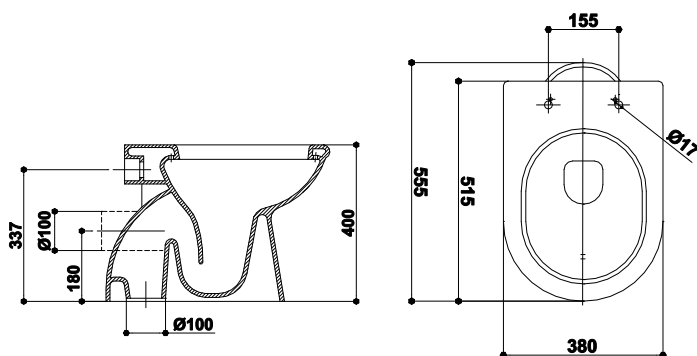

# GODIA

ГОДИЯ

VAS WC MONOBLOC  
WC BOWL  
MONOBLOCK  
ОДНОЧАСТЫЙ  
ТУАЛЕТ

VAS WC NORMAL  
WC BOWL  
НОРМАЛЬНЫЙ  
ТУАЛЕТ

LAVOAR CU PIEDESTAL  
WASHBASIN WITH  
PEDESTAL  
РАКОВИНА С  
ПЬЕДЕСТАЛОМ

BIDEU  
BIDET  
БИДЕ