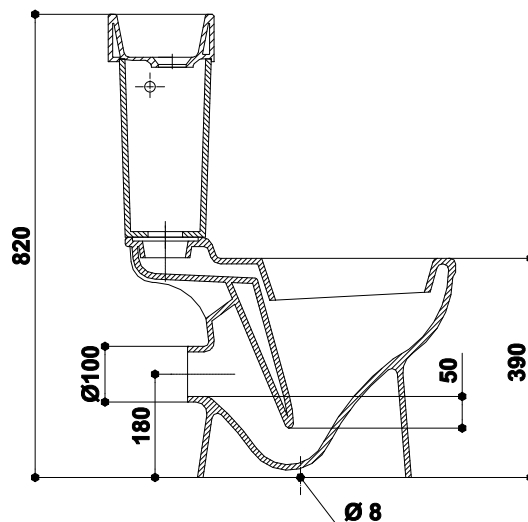

# AMSTERDAM | NMX | DUO PACK

*Bianca*

VAS WC AMSTERDAM  
WC BOWL AMSTERDAM  
ТУАЛЕТ АМСТЕРДАМ

VAS WC NMX  
WC BOWL NMX  
ТУАЛЕТ НМХ

VAS WC DUO PACK  
WC BOWL DWO PACK  
ТУАЛЕТ ПАК

VASE URINALE FARA APA

ПИССУАРЫ  
БЕЗ ВОДЫ