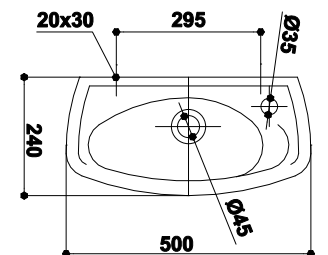

LAVOAR BEVERINO
WASHBASIN BEVERINO
РАКОВИНА БЕВЕРИНО