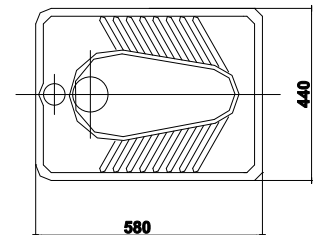

VASE

WC ТУАЛЕТ

Bianca

T5 | T6 | T20 | RUSTIC  
MINI | MINI COLT

VAS WC TURCESC T5  
WC BOWL SQUATTI NG PANT 5  
ТУАЛЕТ T5

VAS WC TURCESC T6  
WC BOWL SQUATTI NG PANT 6  
ТУАЛЕТ T6

VAS WC TURCESC T20  
WC BOWL SQUATTI NG PANT 20  
ТУАЛЕТ T20