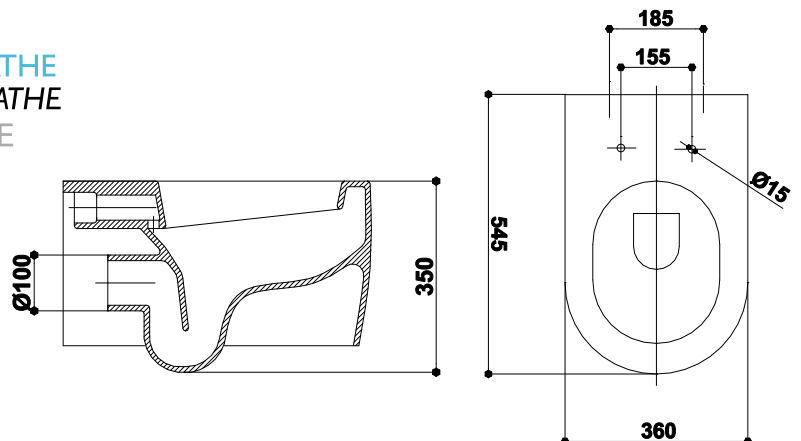

VAS WC AGATHE
WC BOWL AGATHE
ТУАЛЕТ АГАТЕ