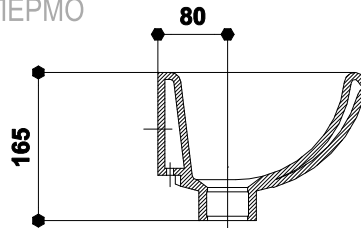

LAVOAR PALERMO
WASHBASIN PALERMO
РАКОВИНА ПАЛЕРМО