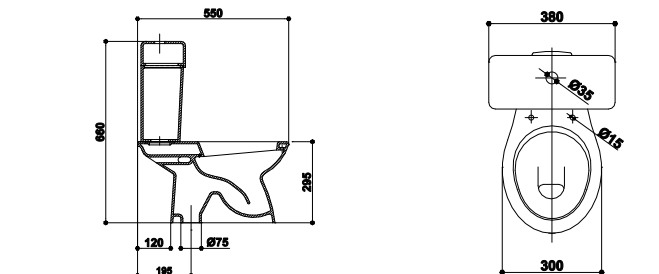

VAS WC DVK
WC BOWL DVK
ТУАЛЕТ ДВК