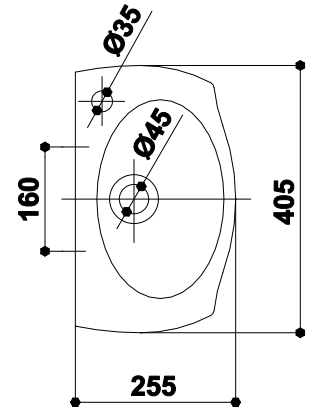

ULYSSE | PALERMO | ERIKA | BEVERINO

LAVOAR ULYSSE
WASHBASIN ULYSSE
РАКОВИНА УЛИСЕЙ