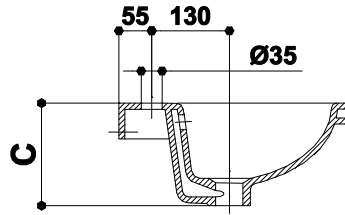

## L2 | LSD | LG | TOPAZIO

LAVOAR L2  
WASHBASIN L2  
РАКОВИНА Л2

	A	B	C	D
L2-40	400	345	140	125
L2-50	510	420	195	205
L2-55	560	460	200	210

LAVOAR LSD  
WASHBASIN LSD  
РАКОВИНА ЛСД

	A	B	C	D
LSD-40	400	325	170	130
LSD-50	510	410	190	220
LSD-55	555	455	210	220