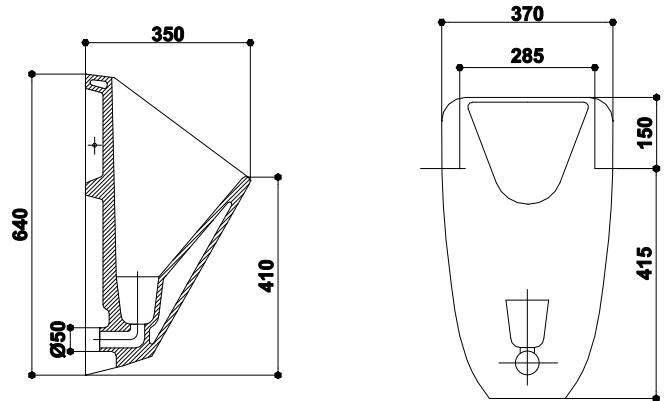

*Bianca*

2700 | 2800 | 1000 | SKF

VAS WC 2700  
WC BOWL 2700  
БЕЗВОДНЫЙ  
ПИССУАР 2700

VAS WC 2800  
WC BOWL 2800  
БЕЗВОДНЫЙ  
ПИССУАР 2800

VAS WC 1000  
WX BOWL 1000  
БЕЗВОДНЫЙ  
ПИССУАР 1000

VAS WC SKF  
WC BOWL SKF  
БЕЗВОДНЫЙ  
ПИССУАР СКФ