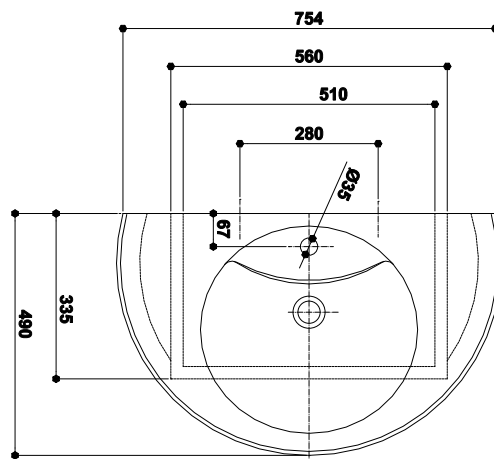

LAVOARE TOP

ADRIA | SELENA

РАКОВИНЫ ТОП АДРИА | СЕЛЕНА

Bianca

LAVOAR SELENA
WASHBASIN SELENA
РАКОВИНА ТОП СЕЛЕНА