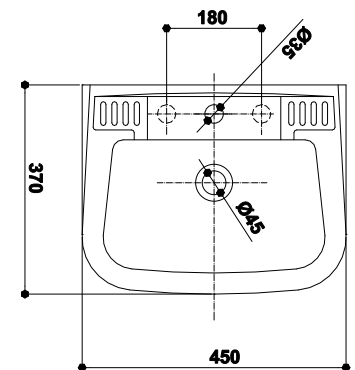

L2 | LSD | LG | TOPAZIO

	A	B	C	D
L2-40	400	345	140	125
L2-50	510	420	195	205
L2-55	560	460	200	210

	A	B	C	D
LSD-40	400	325	170	130
LSD-50	510	410	190	220
LSD-55	555	455	210	220

LAVOAR LG
WASHBASIN LG
РАКОВИНА ЛГ

	A	B	C	L
LG-45	450	370	152	140
LG-55	520	420	175	16

	A	B	C	D
L-47	470	370	205	165
L-52	510	445	220	200