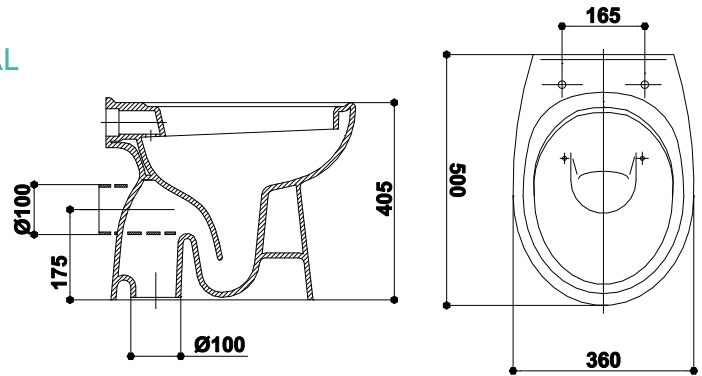

# ELENA

ЕЛЕНА

SET

ELENA

Bianca

VAS WC MONOBLOC  
WC BOWL  
MONOBLOCK  
ОДНОЧАСТЫЙ  
ТУАЛЕТ

VAS WC NORMAL  
WC BOWL  
НОРМАЛЬНЫЙ  
ТУАЛЕТ

LAVOAR CU PIEDESTAL  
WASHBASIN WITH  
PEDESTAL  
РАКОВИНА С  
ПЬЕДЕСТАЛОМ

	A	B
L60 cm	600	500
L65 cm	650	550

BIDEU  
BIDET  
БИДЕ

SET