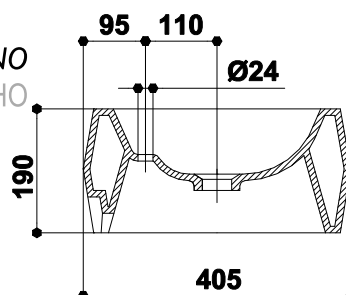

LAVOAR BEVERINO
WASHBASIN BEVERINO
РАКОВИНА БЕВЕРИНО