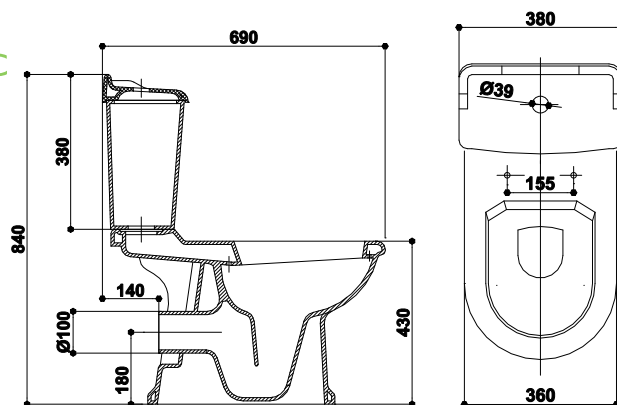

VAS WC MONOBLOC
WC BOWL
MONOBLOCK
ОДНОЧАСТЫЙ
ТУАЛЕТ